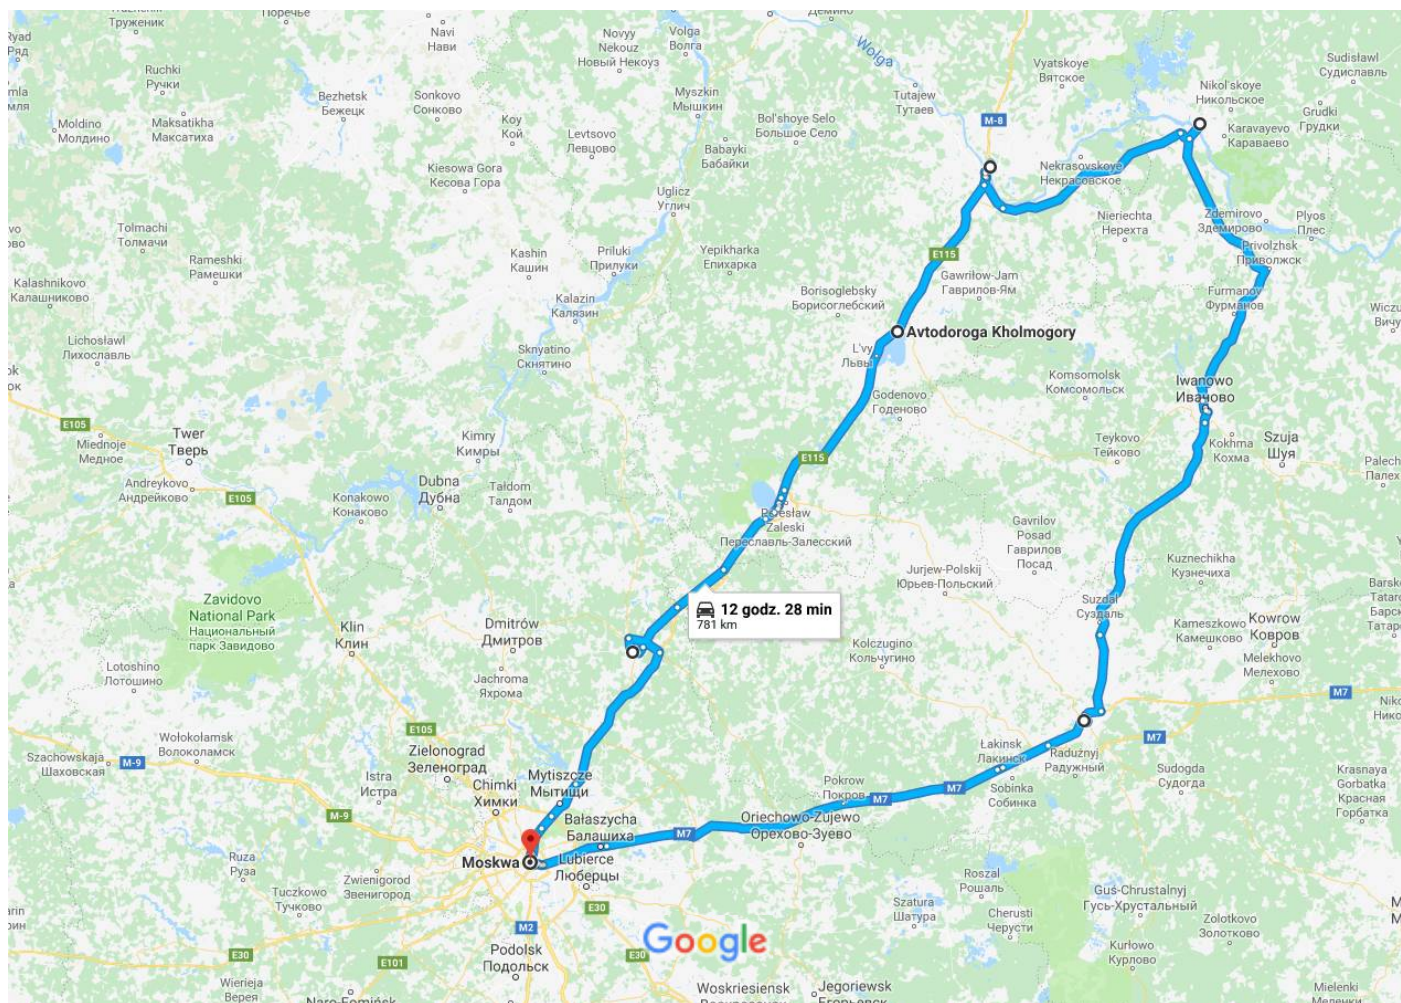

Online Security
Strona nie ma oceny reputacji

Moskwa, Rosja do Moskwa, Rosja

Samochodem 781 km, 12 godz. 28 min

Dane mapy ©2017 Google 20 km

przez P-600
12 godz. 28 min bez korków

12 godz. 28 min
781 km